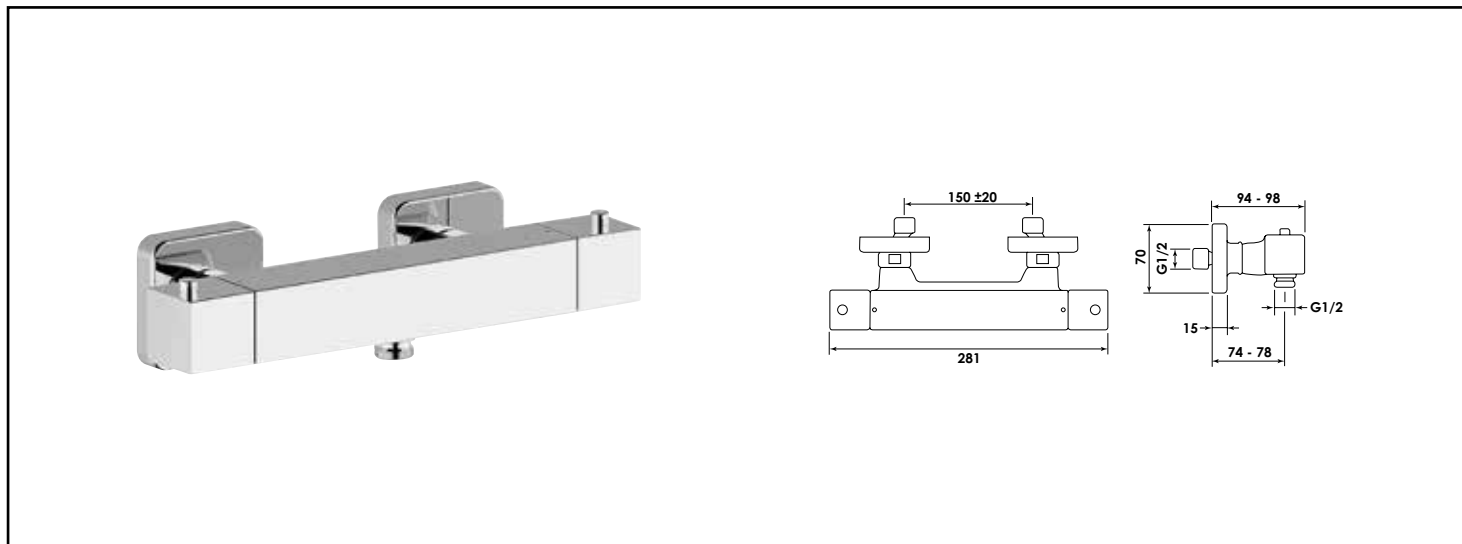

Référence : **35015**

## THERMOSTATIQUE DE DOUCHE CUADR'O - CORPS FROID - CARTOUCHE C3 - CHROMÉ - ROLF

### INSTALLATION SIMPLE ET RAPIDE.

<b>DESCRIPTION</b>	Chromé - Croisillons métal. - Technologie C3 corps froid. - Cartouche monobloc. - Limiteur de débit réglable par tête céramique 1/2 tour. - Système économiseur d'eau. - Butée de sécurité à 38°C. - Filtres incorporés au corps. - Arrivées écrous prisonniers 20/27. - Raccords muraux excentrés avec rosaces carrées 70mm. - NF IB - Classement E2 C3 A3 U3. - Classement ECAU : CAAA.
<b>CARACTÉRISTIQUES</b>	Technologie corps froid. Croisillons métal. Cartouche monobloc. Limiteur de débit réglable par tête 1/2 tour. Système économiseur d'eau. Butée de sécurité à 38°C. Arrivées écrous prisonniers 20/27. Raccords muraux excentrés avec rosaces. Filtres incorporés au corps.
<b>APPLICATIONS</b>	Pour douche murale.
<b>CONDITIONS D'UTILISATION</b>	Ne convient qu'à l'application décrite.
<b>COMPATIBILITÉ</b>	S'installe sur toutes les installations de douche avec un entraxe de raccords de 150mm ± 20 mm
<b>PRÉCAUTION D'EMPLOI</b>	Ne convient qu'à l'application décrite.
<b>SPECIFICATIONS D'INSTALLATION</b>	Permet l'équipement sanitaire des salles de bains et cuisine.  Garantie 10 ans contre tout vice de fabrication y compris pour les cartouches - Cf conditions générales de vente
<b>PRESCRIPTION DE POSE</b>	Avant le montage nettoyer la tuyauterie pour éliminer toute impureté
<b>PRESCRIPTION D'ENTRETIEN</b>	Nettoyage à l'eau savonneuse avec un chiffon doux et bien sécher - Ne pas utiliser de produits nocifs, abrasifs ou chlorés